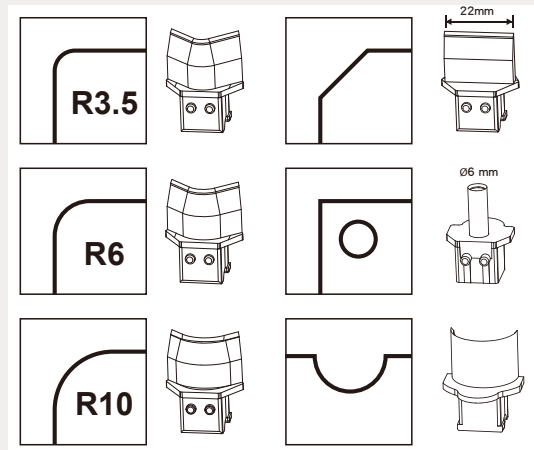

## HD

**Redondea 110 hojas de un sólo golpe!**

Características	Modelo	DASA CDT
Corte (mm)		85x54mm
Espesor máximo		310 Grs
Ancho introducción (mm)		210 mm A4
Medidas (mm)		470x145x260
Peso Neto		1,95 Kg

Convierte en segundos una hoja/cartulina A4 en diez tarjetas personales perfectamente escuadradas | Segura y precisa, en sólo dos pasadas sus tarjetas profesionales listas para entregar | incluye pre-armado para coordinar impresos y cortes a la perfección | cuchillas de acero tampladas para cortes limpios y precisos | Corta hasta 300 Grs. de espesor de A4 a 85 x 54mm | Importa y garantiza: Dasa Metalúrgica S.R.L. desde 1968.